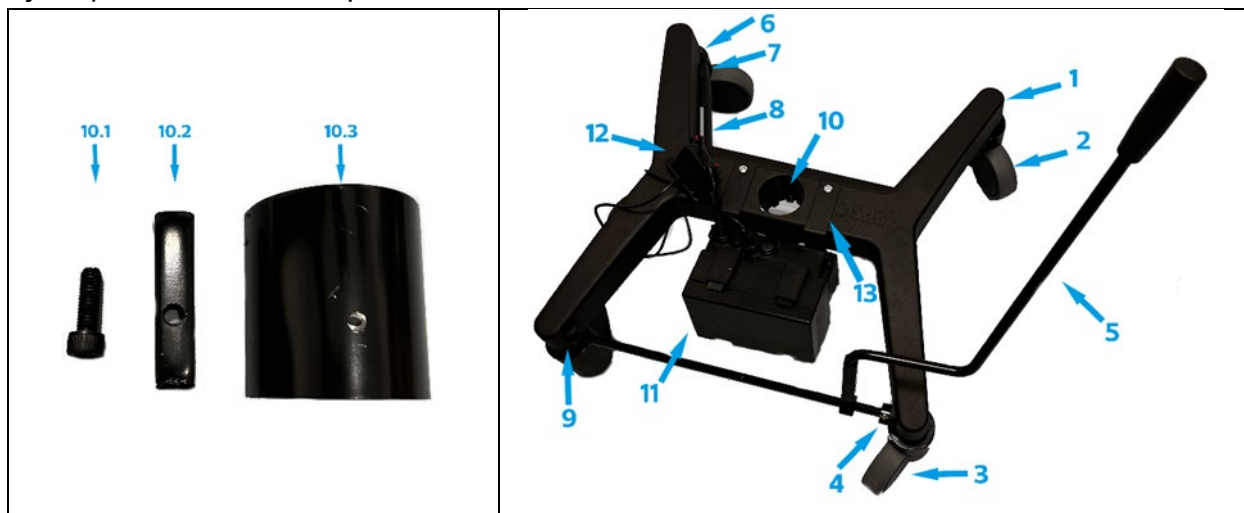

## Splitt tegninger

## 1. Hjulkruss 2020

Hjulkruss 2020 blir brukt på Aktiv, Luna, Tilto stolene.

Pos.	Benevning	Antall	Hepro art. nr.	HMS art. nr.
-	Hjulkruss komplett Luna 2020	1	32602	-
1	Hjulkruss Luna 2020	1	32603	32001
2	Trinse Integral u/brems	2	31742	-
3	Trinse Integral m/brems	2	31743	-
4	Stopper 6-k stang brems 2019	1	32039	-
5	Bremespake, komplett	1	32605	-
6	Skrue innv. 6-kt., UBL M6x10	2	70145	-
7	Feste til 1/4-fotring 2004 m/foring og skrue	2	30878	-
8	1/4-fotring til 32602	1	32002	32604
9	Skrue innv. 6-kt., UBL M8x16	2	70154	-
10.1	Festeklemme skrue	1	32005	-
10.2	Festeklemme lock	1	32005	-
10.3	Festeklemme til sentralenhet	1	32005	-
<b>Kun E2 modeller</b>				
11	El.skap m/batteri Luna	1	31403	-
12	Bryterboks kompl. m/kabel L120	1	31954	262441
13	Festeplate til batteri Luna E	1	32553	-