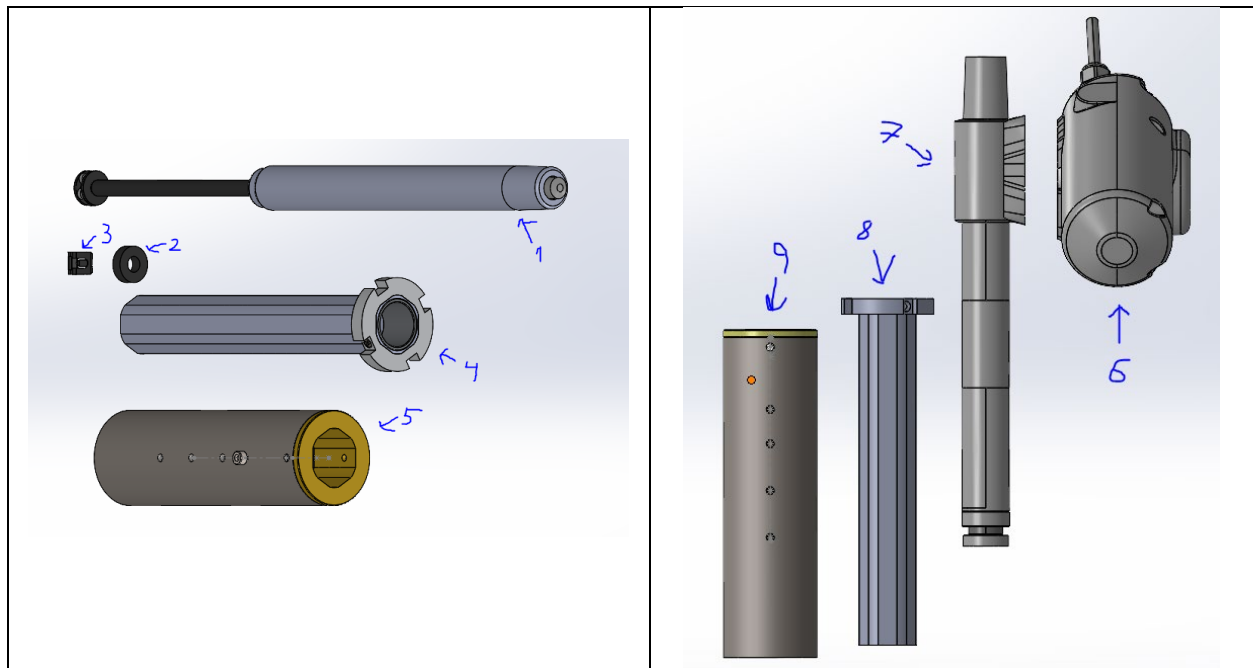

2. Løfteenhet

Pos.	Benevning	Antall	Hepro art. nr.	HMS art. nr.
G2 modeller				
-	Sentralenhet G150 2011	1	31850	-
1	Gassfjær 160, 400N - ROF	1	32270	32607
2	Gummidemper til gassfjær	1	70232	-
3	Låsebrikke til gassfjær	1	70237	-
4	Sentralenhet G150 2011 - Styringstube	1	31915	-
5	Sentralenhet G150 2011 - Tube	1	31915	-
E2 modeller				
-	Aktuator	1	61671	-
6	Motordel LA30.L	1	61543	-
7	Spindel LA30. 3M-150 m/kon	1	61537	-
8	Sentralenhet E150 2011 - Styringstube	1	31855	-
9	Sentralenhet E150 2011 - Tube	1	31855	-