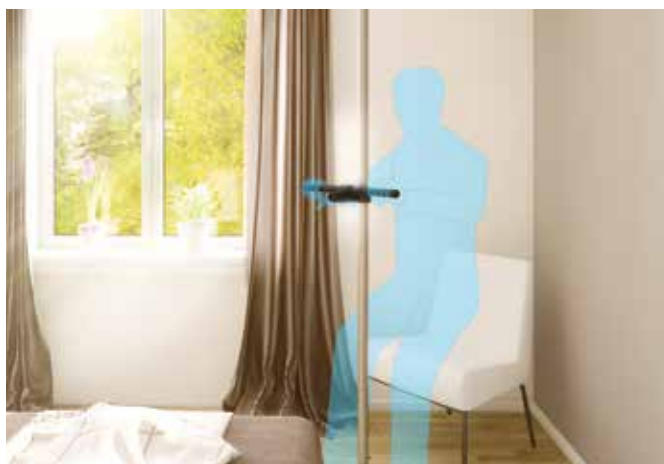

Tilbehør til Gripo

Vertikalt Mini-grep

Rørdiameter 22 mm, lengde 75 cm. Med to universalkoblinger 40/22 mm. Brukes til dem som synes det er for tykt grep å ta rundt gripostangen. Stående parallelt på stangen.

Art. nr.	HMS-nr.
35158	160543

To-håndgrep

Med mosegummi og universalkobling 40/22 mm. Bredde/griplate 48 cm, rørdiameter 22 mm. Forenkler oppreising fra stol/seng. Forenkler forflytning til/fra rullestol. Ved bruk av 2-3 stk. montert i ulike høyder, kan bruker trene ståfunksjon ved hjelp av klatreeffekt.

Art. nr.	HMS-nr.
35159	160542

Kombigrep

Med universalkobling 40/40 mm. Godt to-håndsgrep for dem med store hender. Meget stabil (vrir seg ikke). Kan brukes for grep i 2 høyder (klatre). Kan brukes til å lene seg på ved av- og påkledning.

Art. nr.	HMS-nr.
35208	198940