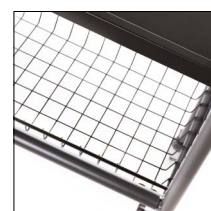

Opphøyet kant

Trådkurv under bordet